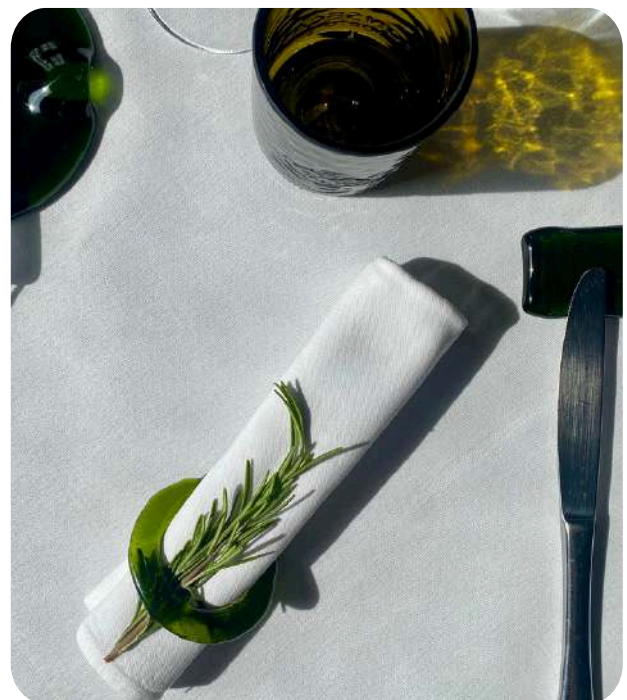

DIT KLEINE HEBBEDING BRENGT METEEN SFEER EN STIJL OP JE TAFEL: ****DE SERVETRING****. HANDGEMAAKT VAN HET ONDERSTE DEEL VAN DE HALS VAN EEN FLES, ZORGVULDIG GESNEDEN TOT EEN SCHIJFJE VAN 1 CM DIK EN DAARNA PERFECT GEVORMD IN DE OVEN. HET RESULTAAT IS EEN ELEGANT, DUURZAAM ACCESSOIRE DAT ZOWEL FUNCTIONEEL ALS DECORATIEF IS.

MET ZIJN UNIEKE UITSTRALING EN DUURZAME OORSPRONG, IS HET ÉÉN VAN MIJN FAVORIETE CREATIES! EEN SUBTIEL DETAIL DAT EEN GROOT VERSCHIL MAAKT IN JOUW TAFELDECORATIE.

CE PETIT OBJET AJOUTE INSTANTANÉMENT UNE TOUCHE DE CHARME ET D'AMBIANCE À VOTRE TABLE : ****L'ANNEAU DE SERVIETTE****. FABRIQUÉ À LA MAIN À PARTIR DE LA BASE DU COL D'UNE BOUTEILLE, DÉCOUPÉ EN UNE FINE TRANCHE DE 1 CM ET ENSUITE FAÇONNÉ AU FOUR. LE RÉSULTAT EST UN ACCESSOIRE ÉLÉGANT ET DURABLE, À LA FOIS FONCTIONNEL ET DÉCORATIF.

AVEC SON ALLURE UNIQUE ET SON ORIGINE ÉCOLOGIQUE, C'EST L'UNE DE MES CRÉATIONS PRÉFÉRÉES ! UN DÉTAIL SUBTIL QUI FAIT TOUTE LA DIFFÉRENCE DANS VOTRE DÉCORATION DE TABLE.

THIS LITTLE ITEM INSTANTLY ADDS CHARM AND AMBIANCE TO YOUR TABLE: ****THE NAPKIN RING****. HANDCRAFTED FROM THE BOTTOM OF A BOTTLE NECK, CAREFULLY CUT INTO A 1 CM THICK SLICE, AND THEN SHAPED IN THE OVEN. THE RESULT IS AN ELEGANT, SUSTAINABLE ACCESSORY THAT IS BOTH FUNCTIONAL AND DECORATIVE.

WITH ITS UNIQUE LOOK AND ECO-FRIENDLY ORIGIN, IT'S ONE OF MY FAVORITE CREATIONS! A SUBTLE DETAIL THAT MAKES A BIG IMPACT ON YOUR TABLE SETTING.