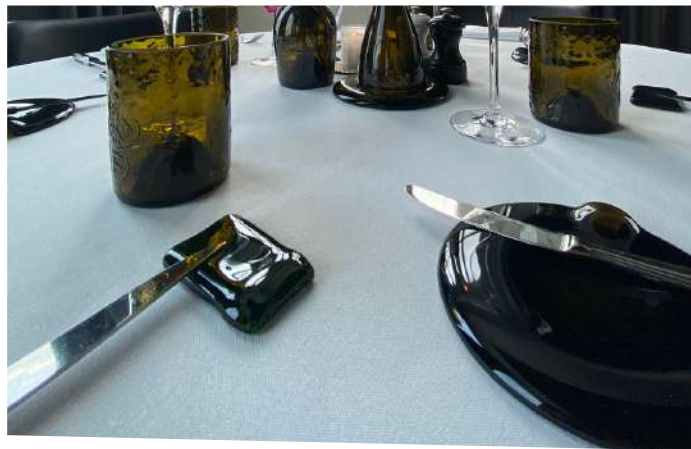

ONDERBORD - BROODBORD SOUS-PLAT - ASSIETTE À PAIN UNDERPLATE - BREAD PLATE

ONZE ONDERBORDJES EN BROOBBORDJES ZIJN GEMAAKT VAN HET ONDERSTE DEEL VAN EEN FLES. DE FLES WORDT ZORGVULDIG GEZAAGD, WAARNA WE HET ONDERSTE DEEL SMELTEN. DE ZIEL VAN DE FLES ZORGT VOOR EEN SUBTIELE DIEPTE IN HET BORDJE. HET SMELTEN VAN FLESSEN IS EEN PROCES VOL EXPERIMENTEN, OMDAT ELKE FLES ANDERS IS. DIT LEVERT VAAK VERRASSEND MOOIE CREATIES OP. DEZE BORDJES KUNNEN OOK GEPERSONALISEERD WORDEN.

NOS SOUS-ASSIETTES ET ASSIETTES À PAIN SONT FABRIQUÉES À PARTIR DU FOND D'UNE BOUTEILLE. LA BOUTEILLE EST SOIGNEUSEMENT COUPÉE, PUIS NOUS FAISONS FONDRE LA PARTIE INFÉRIEURE. L'ÂME DE LA BOUTEILLE CRÉE UNE PETITE PROFONDEUR DANS L'ASSIETTE. FAIRE FONDRE DES BOUTEILLES EST UN PROCESSUS D'EXPÉRIMENTATION, CAR CHAQUE BOUTEILLE EST UNIQUE. CELA DONNE SOUVENT DES CRÉATIONS ÉTONNAMMENT BELLES. CES ASSIETTES PEUVENT ÉGALEMENT ÊTRE PERSONNALISÉES.

OUR UNDERPLATES AND BREAD PLATES ARE MADE FROM THE BOTTOM PART OF A BOTTLE. THE BOTTLE IS CAREFULLY CUT, AND THEN WE MELT THE BOTTOM SECTION. THE BASE OF THE BOTTLE CREATES A SMALL DEPTH IN THE PLATE. MELTING BOTTLES INVOLVES A LOT OF EXPERIMENTATION SINCE EVERY BOTTLE IS DIFFERENT. THIS OFTEN RESULTS IN SURPRISINGLY BEAUTIFUL CREATIONS. THESE PLATES CAN ALSO BE PERSONALIZED.