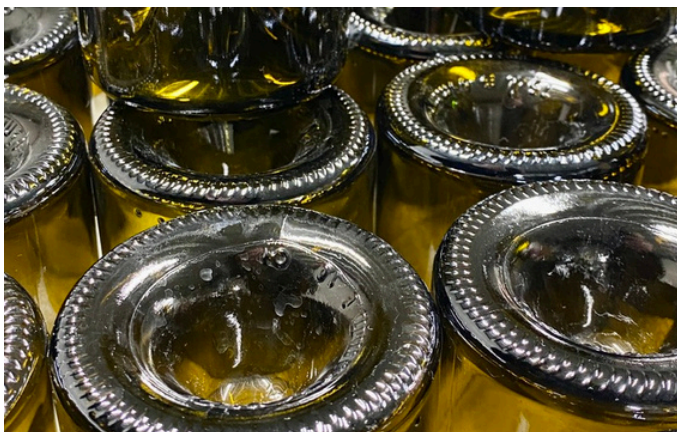

EIERDOPJE - COQUETIER - EGG CUP

ONTDEK ONS "SLIM" EIERDOPJE, CREATIEF GEMAAKT VAN DE BODEM VAN EEN FLES!

DRAAI HET OM EN HET VERANDERT IN EEN SCHATTIG SERVEERPOTJE.

PERFECT VOOR EEN EITJE BIJ HET ONTBIJT OF OM KLEINE LEKKERNIJDEN STIJLVOL TE PRESENTEREN.

TWEE FUNCTIES IN ÉÉN ONTWERP – PRAKTISCH EN LEUK!

DÉCOUVREZ NOTRE INGÉNIEUX COQUETIER, FABRIQUÉ À PARTIR DU FOND D'UNE BOUTEILLE ! RETOURNEZ-LE ET IL SE TRANSFORME EN UN ADORABLE PETIT POT DE SERVICE.

PARFAIT POUR UN ŒUF AU PETIT-DÉJEUNER OU POUR PRÉSENTER DES GOURMANDISES AVEC STYLE.

DEUX FONCTIONS EN UN SEUL DESIGN – PRATIQUE ET AMUSANT !

DISCOVER OUR CLEVER EGG CUP, CREATIVELY CRAFTED FROM THE BOTTOM OF A BOTTLE!

FLIP IT OVER AND IT TURNS INTO A CUTE LITTLE SERVING POT.

PERFECT FOR AN EGG AT BREAKFAST OR FOR STYLISHLY PRESENTING SMALL TREATS.

TWO FUNCTIONS IN ONE DESIGN – PRACTICAL AND FUN!